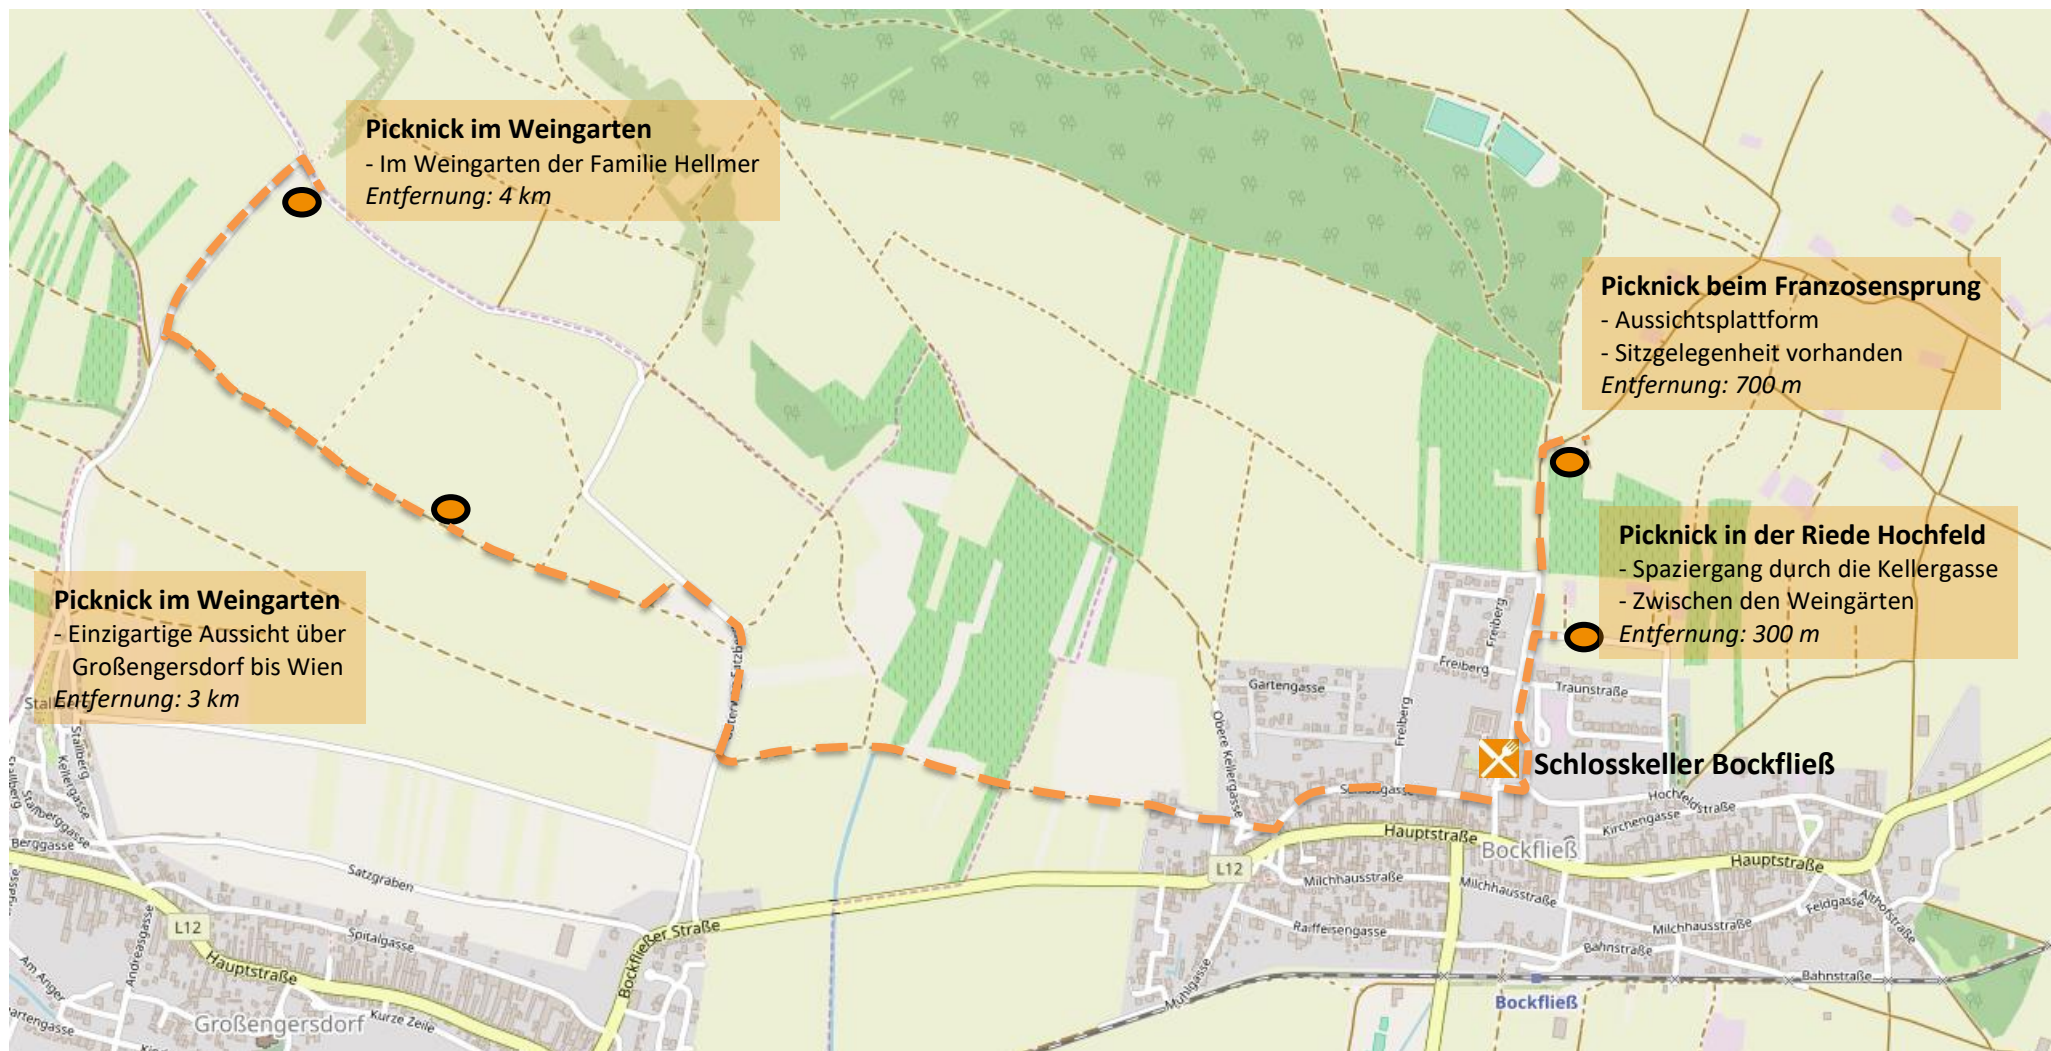

Picknick im Weinviertel – BOCKFLIEß

Weinviertel

Schlosskeller Bockfließ

2213 Bockfließ, Schlossplatz 5

Tel.: 02288/2268

info@schlosskeller.at

Öffnungszeiten

| | |
|---------|--|
| MI | 17:00 – 22:00 Uhr |
| DO, FR: | 11:30 – 14:00 Uhr und 17:00 – 22:0 Uhr |
| SA: | 11:30 – 22:00 Uhr |
| SO, FE: | 11:30 – 18:00 Uhr |

Der „Schlosskeller Bockfließ“ empfiehlt folgende Picknick-Plätze:

Bestellen Sie Ihren Picknick-Korb bis spätestens 14.00 Uhr am Vortag des gewünschten Abholtermins!
(€ 50,00 Kautions müssen bis zur Rückgabe des Picknick-Korbs direkt beim Wirt hinterlegt werden)