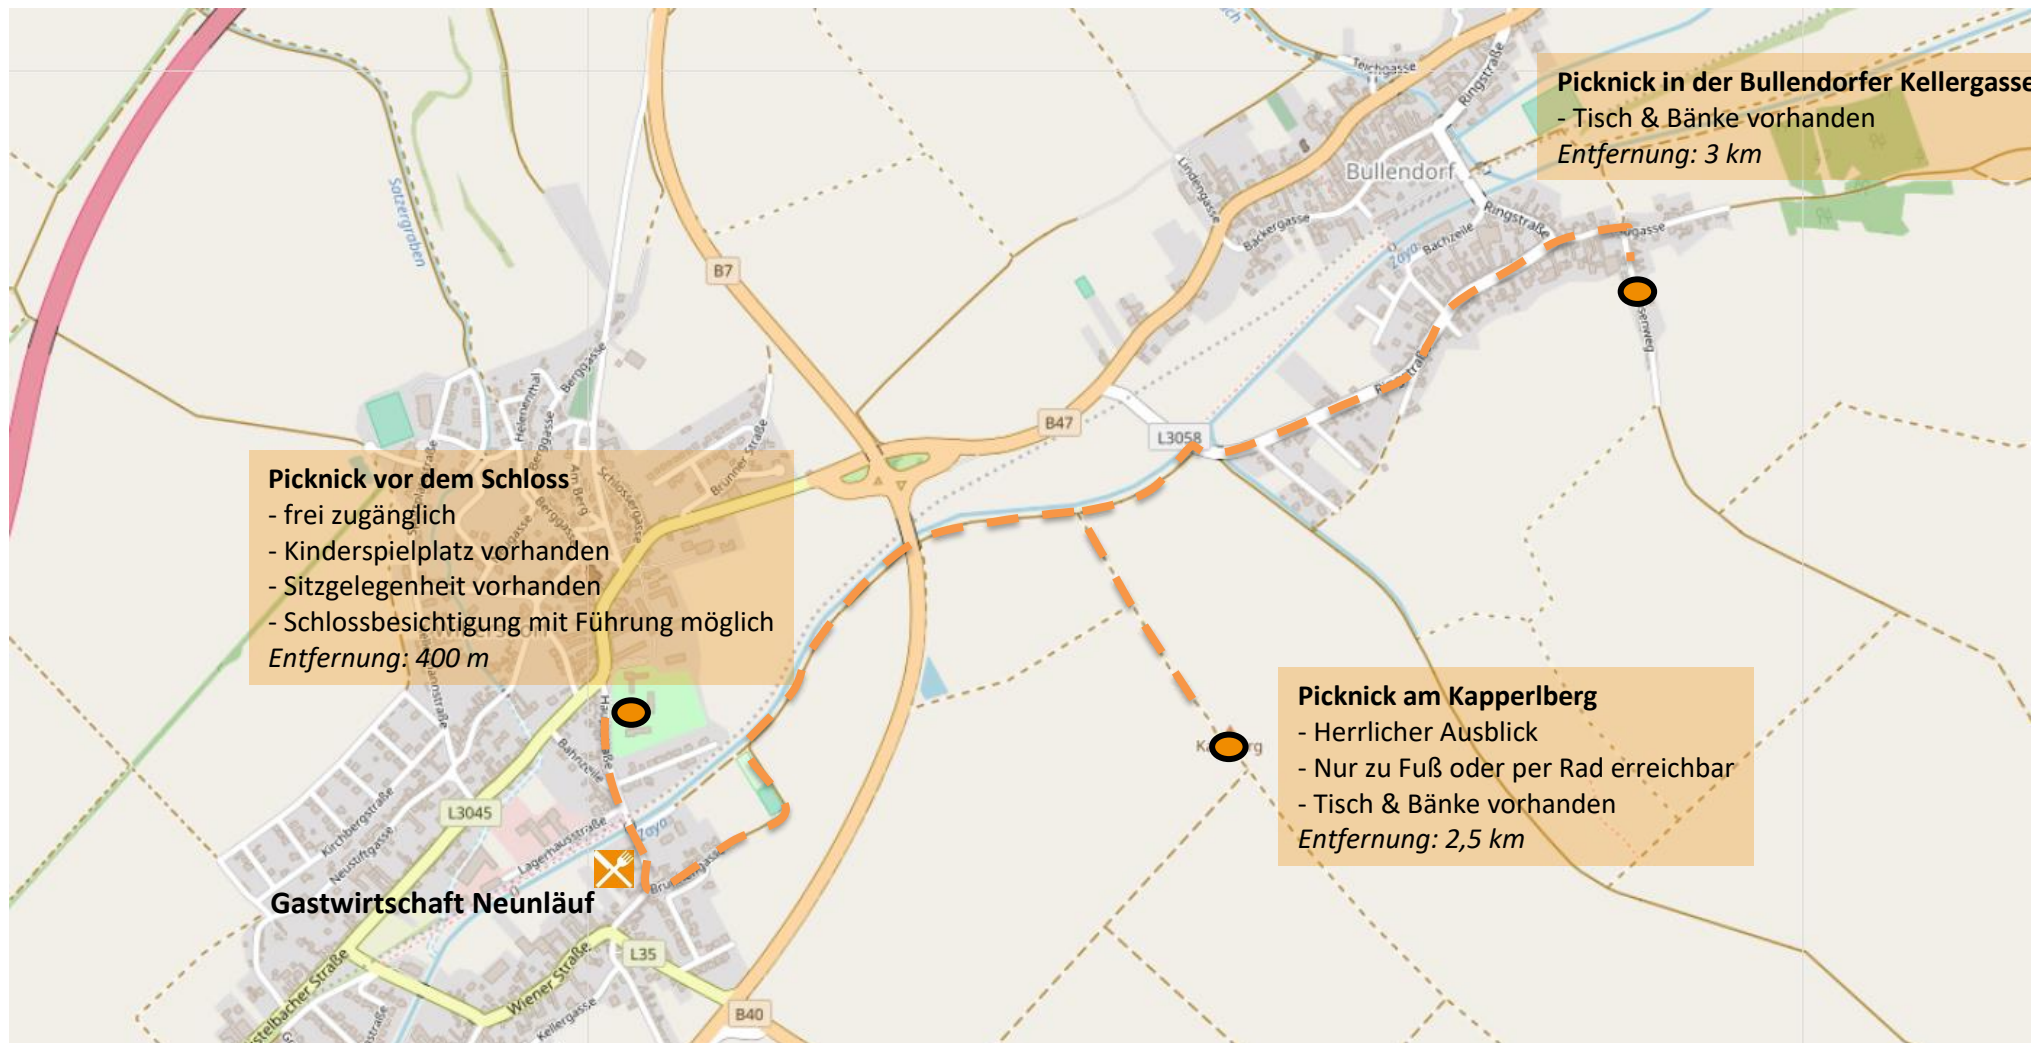

Picknick im Weinviertel - WILFERSDORF

Weinviertel

Gastwirtschaft Neunläuf

2193 Wilfersdorf, Wiener Straße 4

Tel.: 02573/25999

office@neunlaeuf.at

Öffnungszeiten

MI-SA: 9 – 23 Uhr

SO, FE: 10 – 18 Uhr

Die „Gastwirtschaft Neunläuf“ empfiehlt folgende Picknick-Plätze:

Bestellen Sie Ihren Picknickkorb mind. 24 Stunden im Vorhinein!
(€ 30,00 Kautions müssen bis zur Rückgabe des Picknick-Korbs direkt beim Wirt hinterlegt werden)