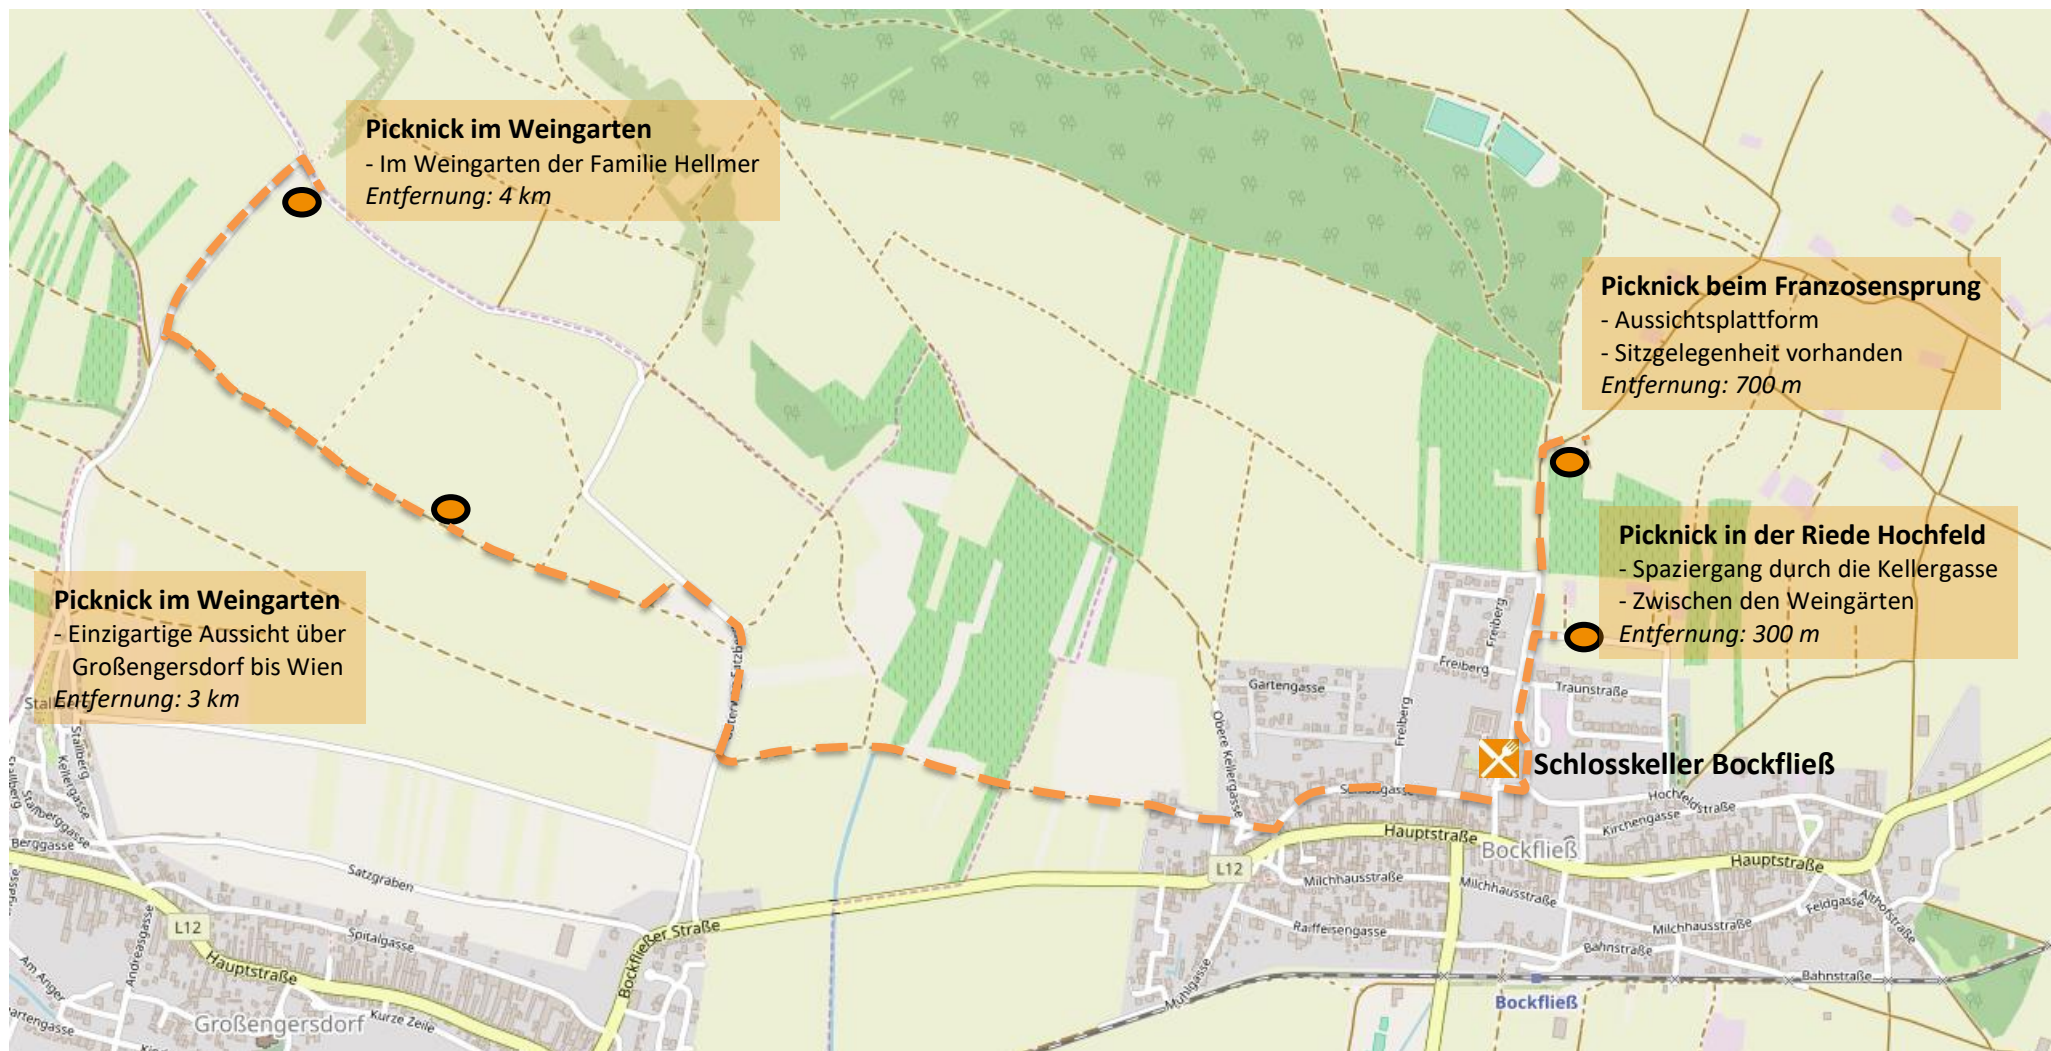

Picknick im Weinviertel – BOCKFLIEß

Weinviertel

Schlosskeller Bockfließ

2213 Bockfließ, Schlossplatz 5

Tel.: 02288/2268

info@schlosskeller.at

Öffnungszeiten

MI – FR: 16:00 – 22:00 Uhr

SA: 11:30 – 22:00 Uhr

SO und Fei: 11:00 – 21:00 Uhr

Der „Schlosskeller Bockfließ“ empfiehlt folgende Picknick-Plätze:

Bestellen Sie Ihren Picknickkorb mind. 24 Stunden im Vorhinein!
(€ 30,00 Kaution müssen bis zur Rückgabe des Picknick-Korbs direkt beim Wirt hinterlegt werden)