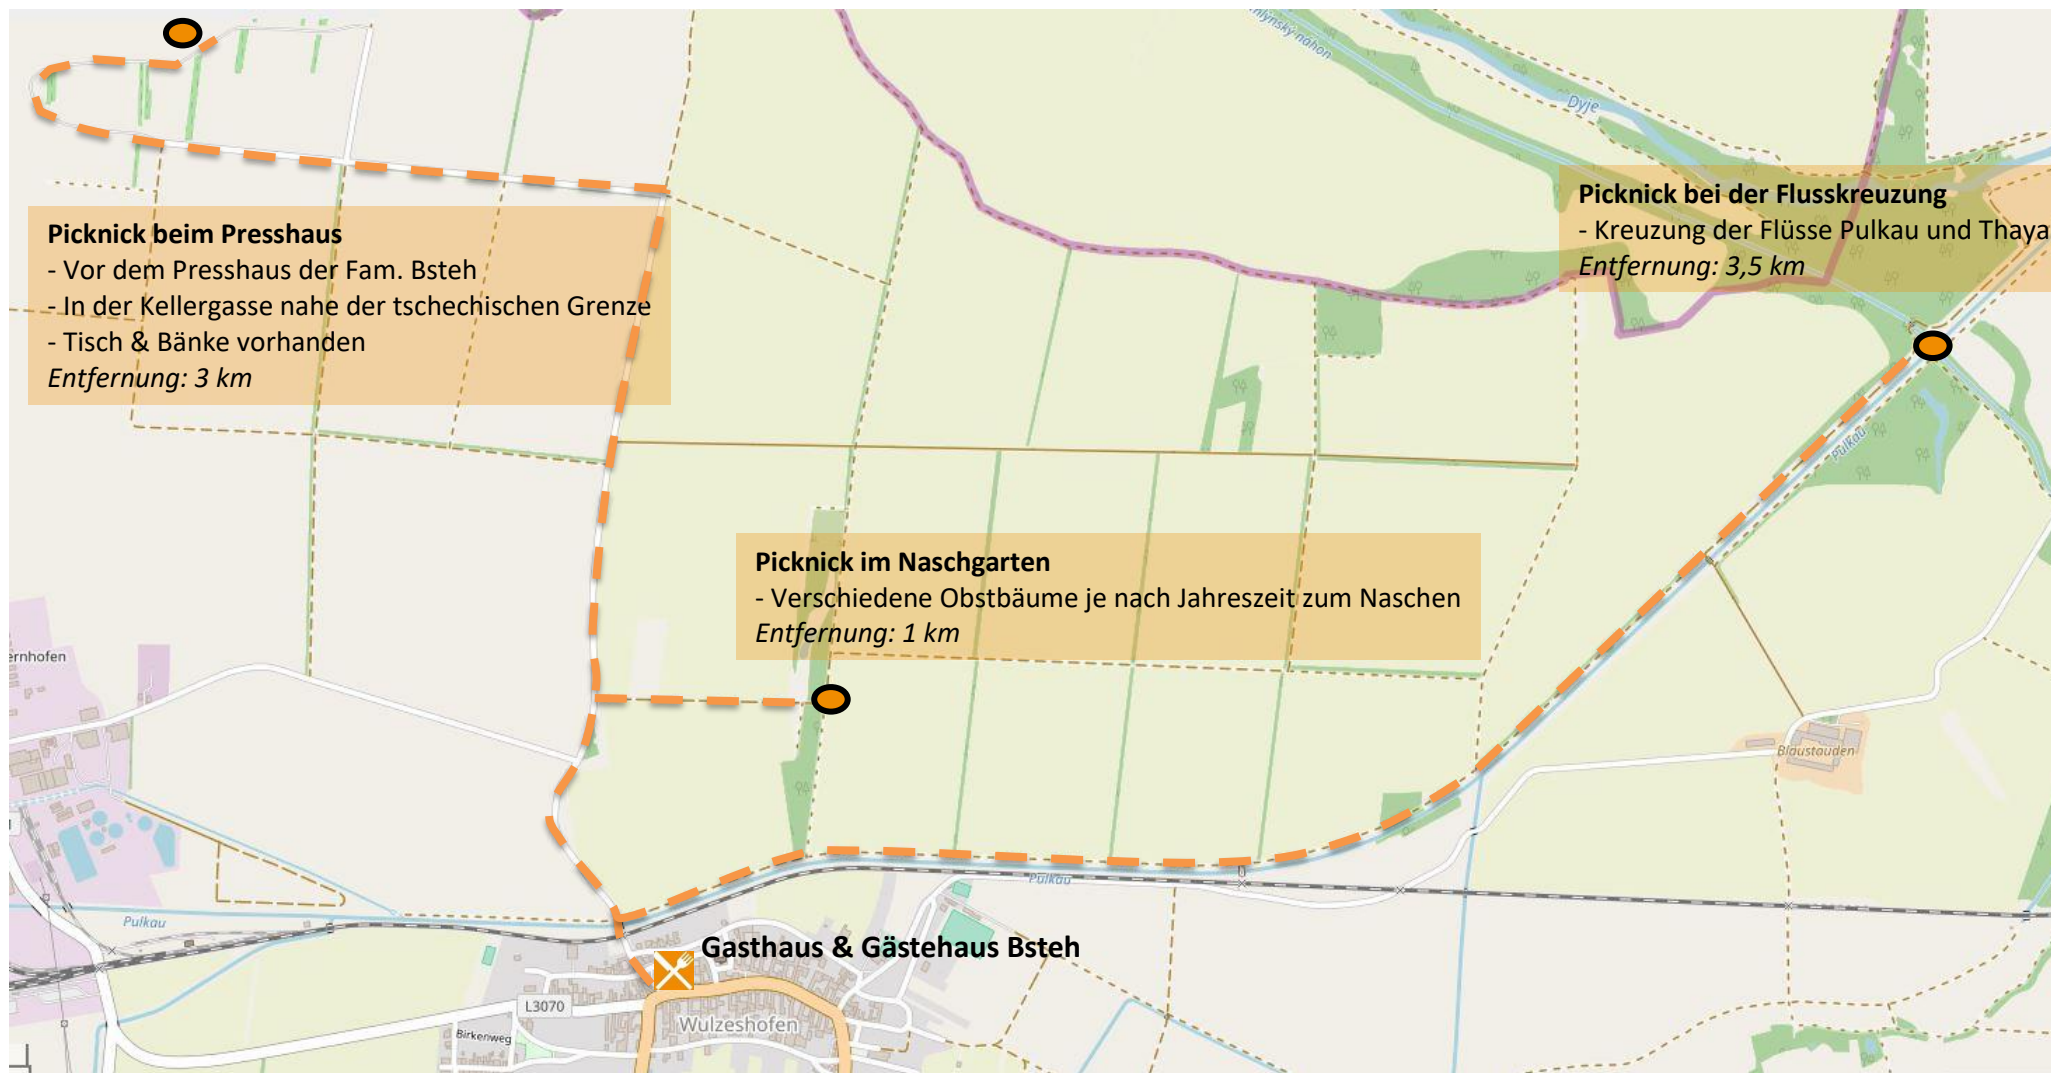

Picknick im Weinviertel - WULZESHOFEN

Weinviertel

Gasthaus & Gästehaus Bsteh

2064 Wulzeshofen 57/58

Tel.: 02572 / 203

bsteh@aon.at

Öffnungszeiten

MO, FR, SA: 9 – 21 Uhr

MI, DO: 9 – 14 Uhr

SO, FE: 9 – 15 Uhr

Das „Gasthaus & Gästehaus Bsteh“ empfiehlt folgende Picknick-Plätze:

Bestellen Sie Ihren Picknickkorb mind. 24 Stunden im Vorhinein!
(€ 30,00 Kautions müssen bis zur Rückgabe des Picknick-Korbs direkt beim Wirt hinterlegt werden)