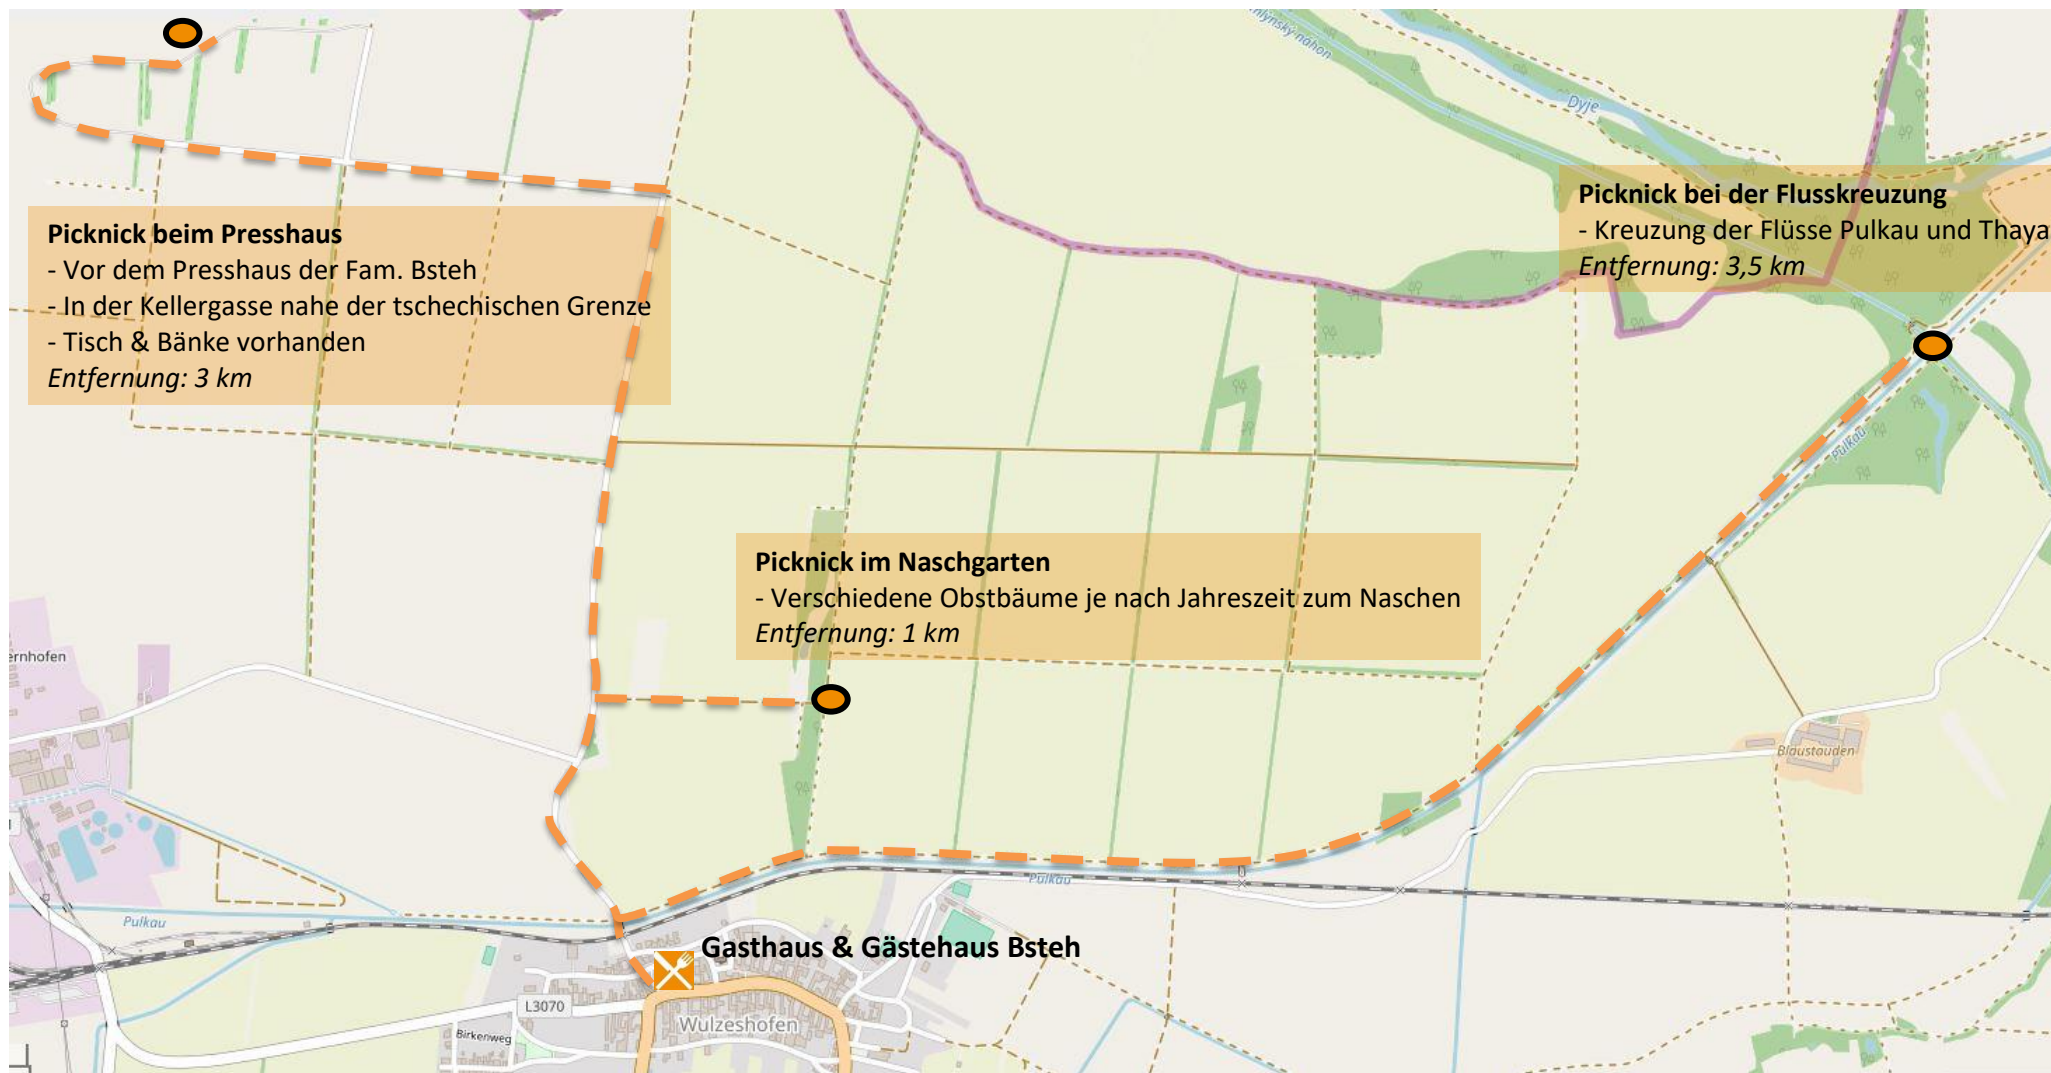

Picknick im Weinviertel - WULZESHOFEN

Weinviertel

Gasthaus & Gästehaus Bsteh

2064 Wulzeshofen 57/58

Tel.: 02572 / 203

gasthaus@bsteh.at

Öffnungszeiten

MO: 9:00 – 14:30 und 17:00 – 21:00 Uhr

MI, DO: 9:00 – 14:00 Uhr

FR, SA: 9:00 – 21:00 Uhr

SO, FE: 9:00 – 15:00 Uhr

Das „Gasthaus & Gästehaus Bsteh“ empfiehlt folgende Picknick-Plätze:

Bestellen Sie Ihren Picknick-Korb bis spätestens 14.00 Uhr am Vortag des gewünschten Abholtermins!
(€ 50,00 Kautions müssen bis zur Rückgabe des Picknick-Korbs direkt beim Wirt hinterlegt werden)