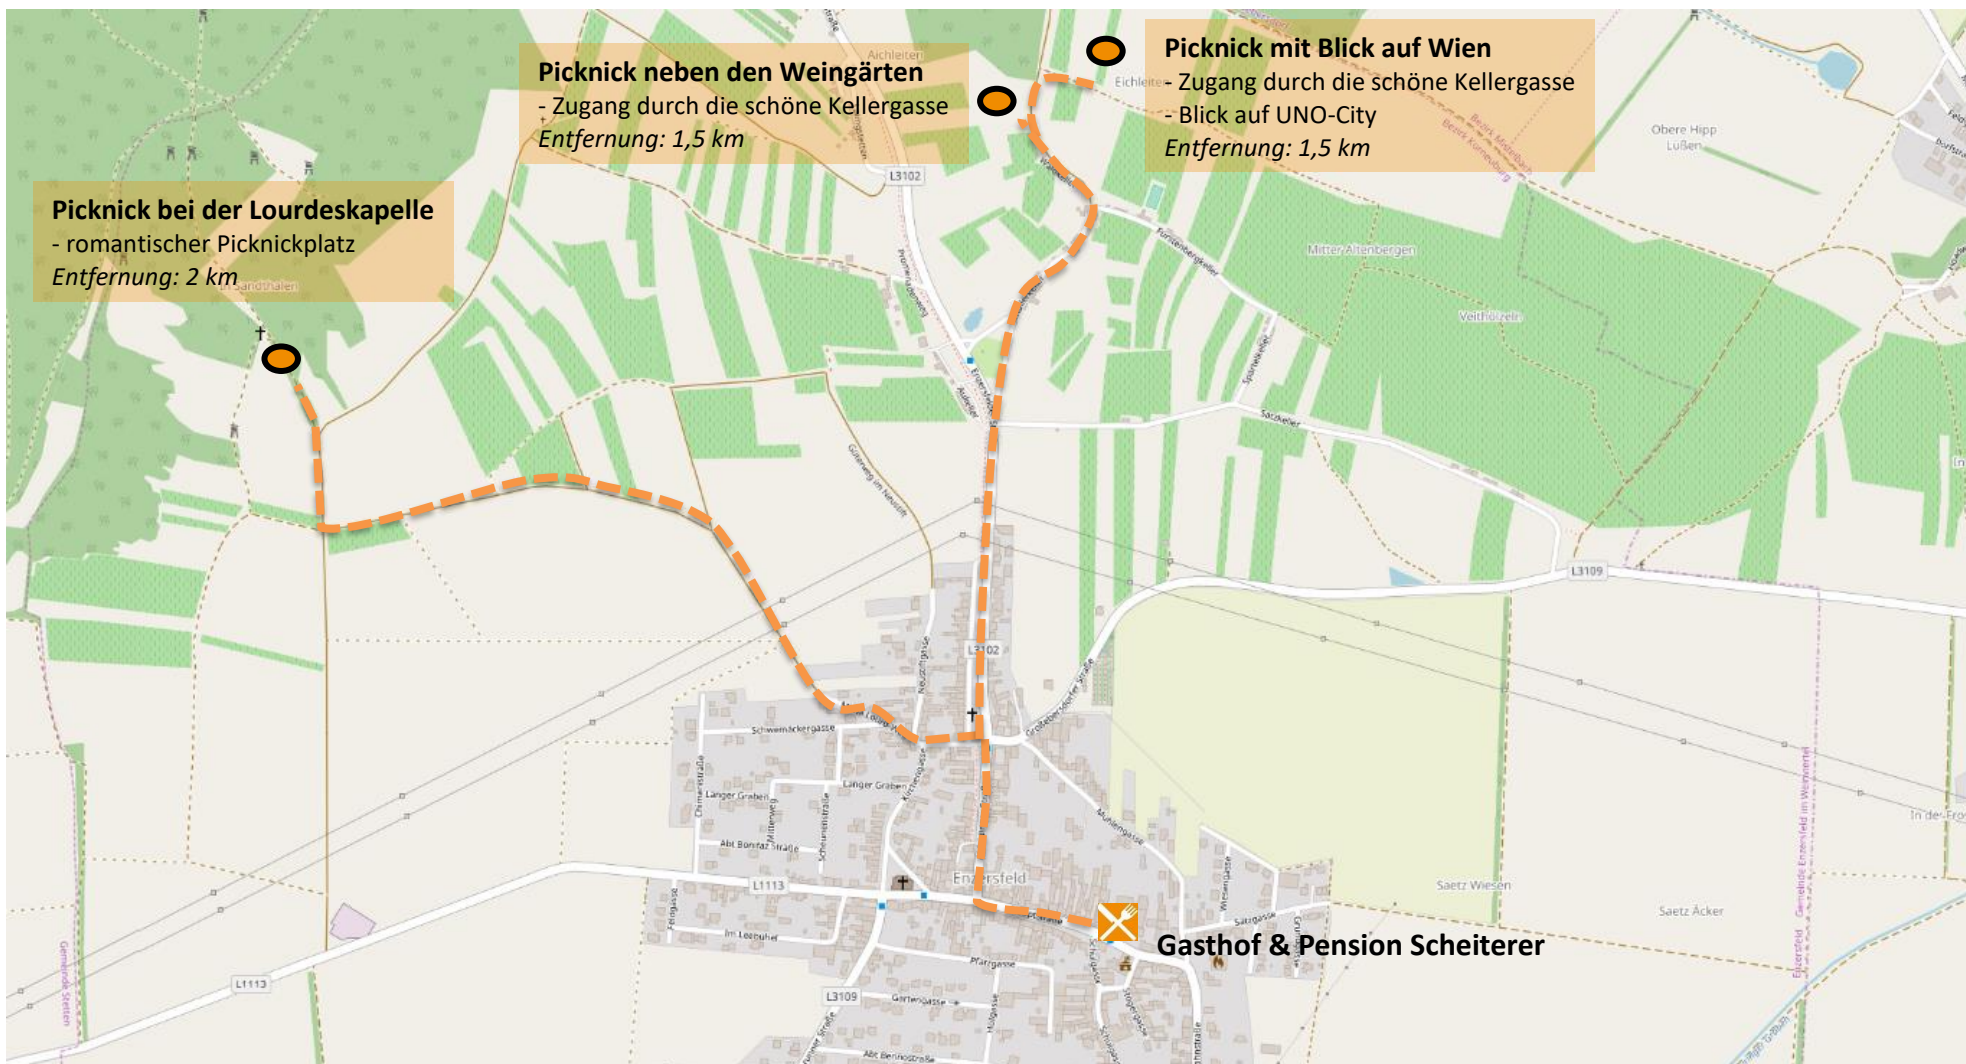

Picknick im Weinviertel - ENZERSFELD

Weinviertel

Gasthof & Pension Scheiterer

2202 Enzersfeld, Hauptstraße 37-39

Tel.: 02262/673329

scheiterer@aon.at

Öffnungszeiten

MO-DO: 7:00 – 14:30 und 17:30 – 22 Uhr

FR, SO: 7:00 – 15:00 Uhr

Der „Gasthof & Pension Scheiterer“ empfiehlt folgende Picknick-Plätze:

Bestellen Sie Ihren Picknick-Korb bis spätestens 14.00 Uhr am Vortag des gewünschten Abholtermins!
(€ 50,00 Kautions müssen bis zur Rückgabe des Picknick-Korbs direkt beim Wirt hinterlegt werden)