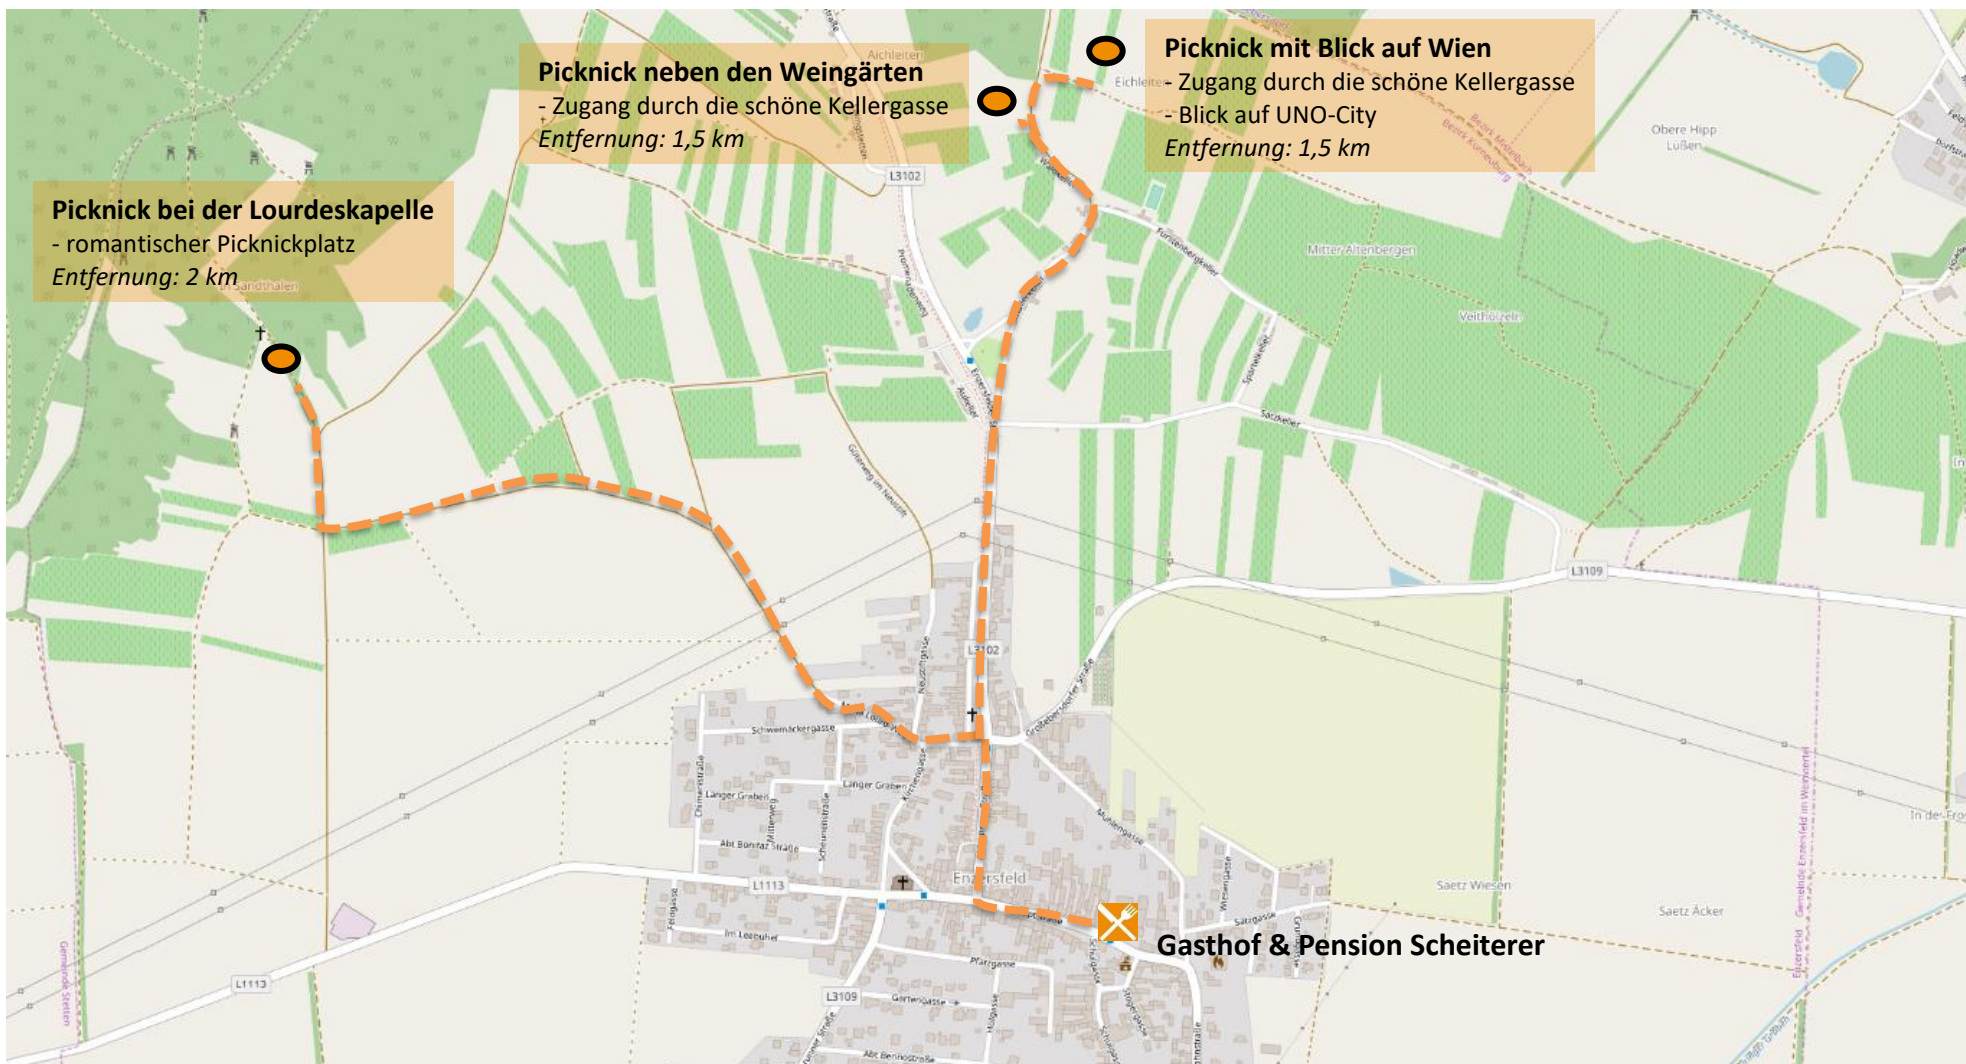

Picknick im Weinviertel - ENZERSFELD

Weinviertel

Gasthof & Pension Scheiterer

2202 Enzersfeld, Hauptstraße 37-39

Tel.: 02262/673329

scheiterer@aon.at

Öffnungszeiten

MO: 7 – 22 Uhr

MI-SA: 7 – 22 Uhr

SO: 7 – 15 Uhr

Der „Gasthof & Pension Scheiterer“ empfiehlt folgende Picknick-Plätze:

Bestellen Sie Ihren Picknickkorb mind. 24 Stunden im Vorhinein!

(€ 30,00 Kautions müssen bis zur Rückgabe des Picknick-Korbs direkt beim Wirt hinterlegt werden)