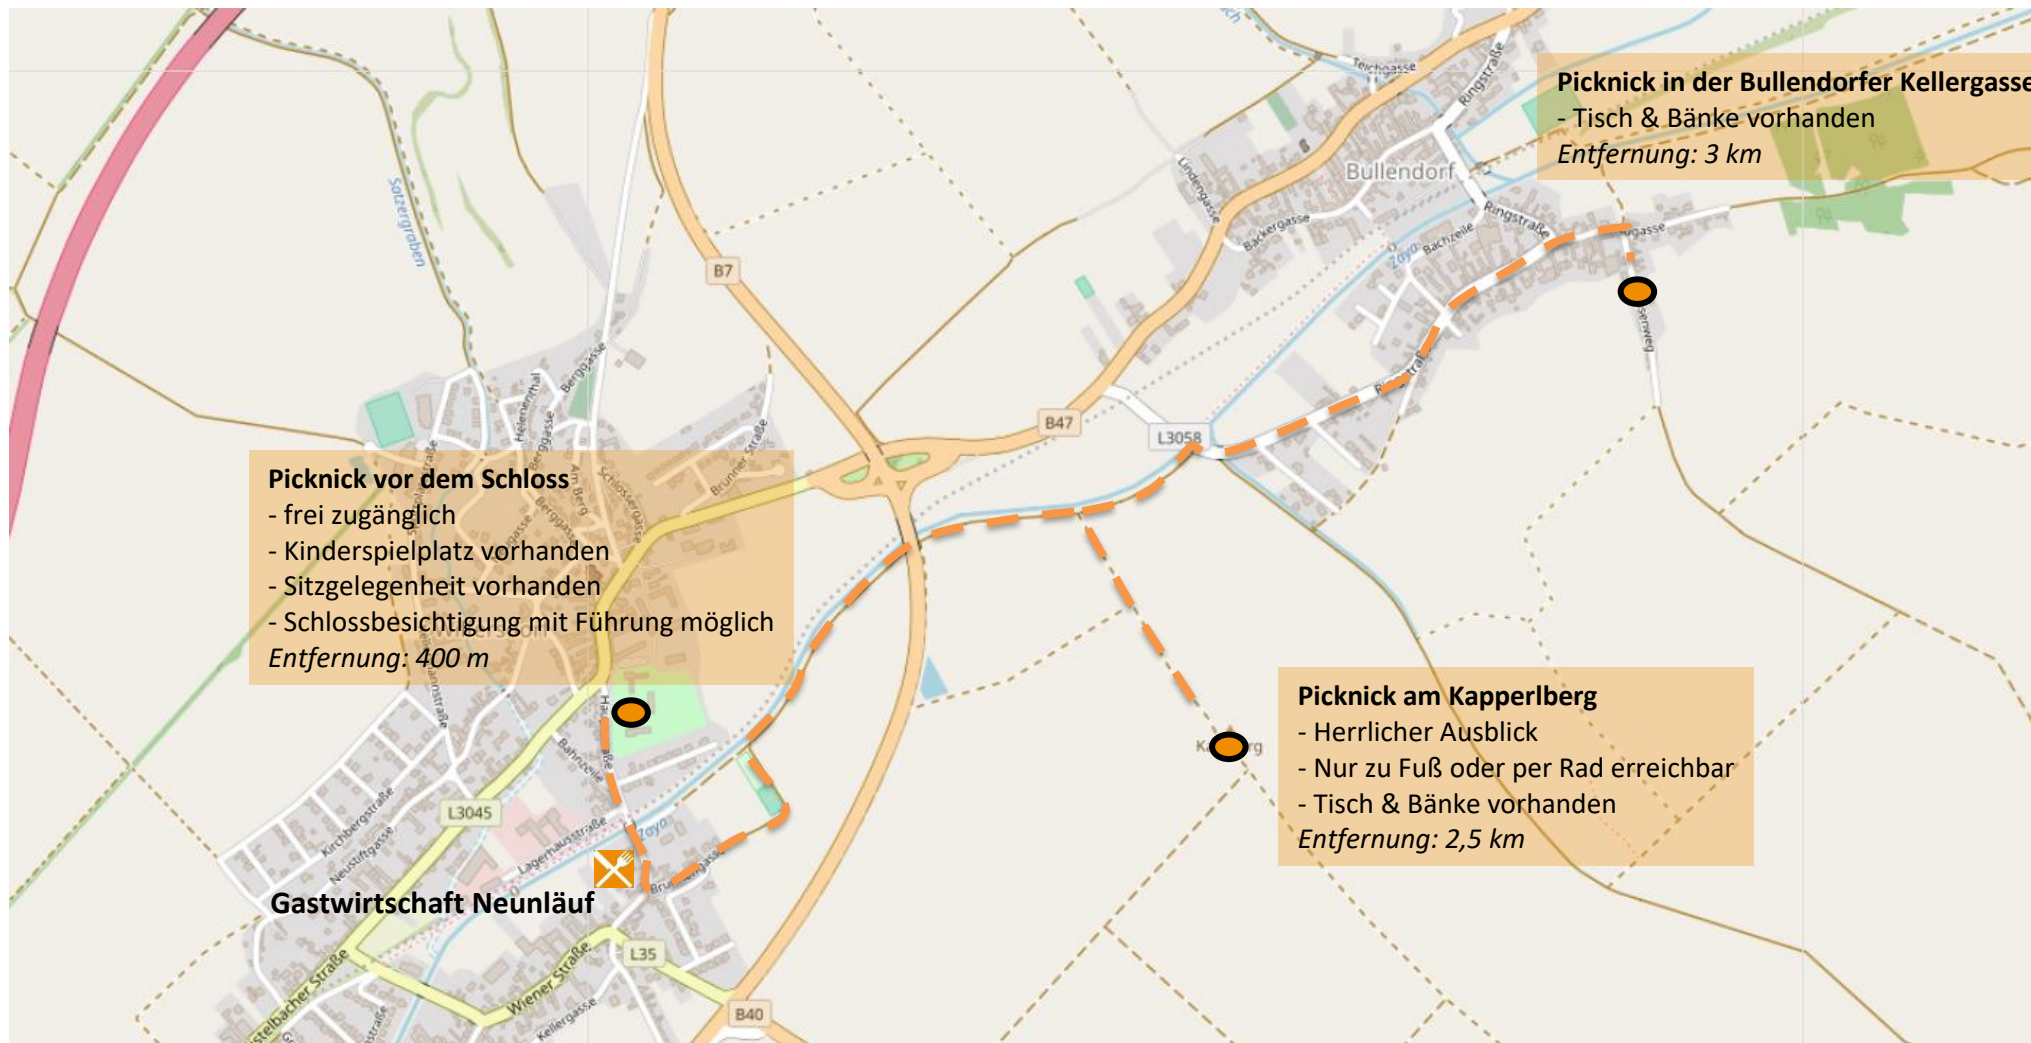

Picknick im Weinviertel - WILFERSDORF

Weinviertel

Gastwirtschaft Neunläuf

2193 Wilfersdorf, Wiener Straße 4

Tel.: 02573/25999

office@neunlaeuf.at

Öffnungszeiten

MI-SA: 9 – 23 Uhr

SO, FE: 10 – 18 Uhr

Die „Gastwirtschaft Neunläuf“ empfiehlt folgende Picknick-Plätze:

Bestellen Sie Ihren Picknick-Korb bis spätestens 14.00 Uhr am Vortag des gewünschten Abholtermins!
(€ 50,00 Kautions müssen bis zur Rückgabe des Picknick-Korbs direkt beim Wirt hinterlegt werden)